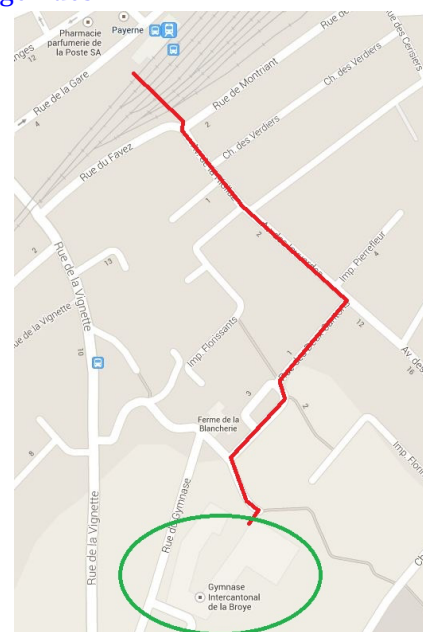

### Depuis l'autoroute

A la sortie de Payerne suivre direction "Fribourg" (sur le contournement de Payerne), au 4<sup>ème</sup> rond-point (depuis Berne 5<sup>ème</sup>) tourner à gauche direction "Payerne" "GYB". Rouler jusqu'au garage Renault (un avion est exposé) puis suivre les indications de pacquage.

### Ab der Autobahn

Nach der Ausfahrt Payerne, folgen Richtung „Fribourg“ (über die Umfahrung von Payerne), um 4. Kreisel (ab Bern nach dem 5. Kreisel) nach links abbiegen Richtung « Payerne », « GYB ». Bis zur Renault Garage fahren (ausgestelltes Flugzeug) und dann den Anweisungen des Parkdienstes folgen.

### Depuis la gare (500m)

Passer par le sous voies de la gare pour vous retrouver à l'opposé de la gare (opposé du centre-ville). Prendre tout droit (la montée la plus raide) sur une distance de 250m, puis tourner à droite et aller tout droit jusqu'au GYB. Suivre les indications GYB.

### Vom Bahnhof (500 m)

Durch die Unterführung nach Süden, gegenüber dem Stadtzentrum. Nach der Unterführung gerade aus auf der steilen Strasse, nach ca 250 m nach rechts und dann geradeaus bis zum GYB. Folgen sie den Wegweisern « GYB ».